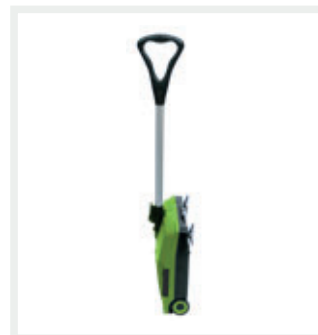

Sweeper

Veegmachines
Balayeuses

Compacte veegmachine aangedreven met batterij voor snel geruis- en snoerloos reinigen.

Une balayeuse compacte sur batterie pour un nettoyage rapide, silencieux et sans fils.

370 E	
370 mm	2 l
10,8V	63 dB(A)
€ 160,00	~~€ 198,00~~
inclusief batterij en lader <i>batterie et chargeur inclus</i>	

- Ergonomisch draaibaar handvat met telescopische aluminium duwhendel
- Plaatsbesparende opbergpositie

- *Poignée télescopique, pivotante et ergonomique*
- *Position de stationnement peu encombrant*

Vervanging van de borstels zonder gereedschap

Remplacement des brosses sans outils